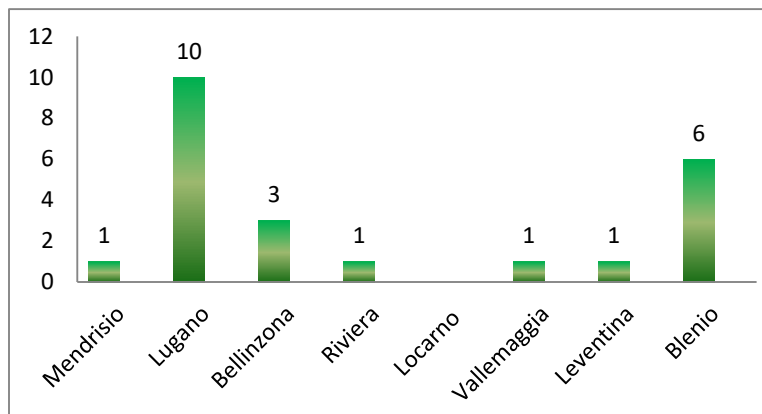

**Distretti**

|               |           |
|---------------|-----------|
| Mendrisio     | 1         |
| Lugano        | 10        |
| Bellinzona    | 3         |
| Riviera       | 1         |
| Locarno       |           |
| Vallemaggia   | 1         |
| Leventina     | 1         |
| Blenio        | 6         |
| <b>Totale</b> | <b>23</b> |

**Esito**

|                          |           |
|--------------------------|-----------|
| Interventi positivi      | 3         |
| Interventi negativi      | 12        |
| Controllo tiro           |           |
| Interventi non eseguiti* | 8         |
| <b>Totale</b>            | <b>23</b> |