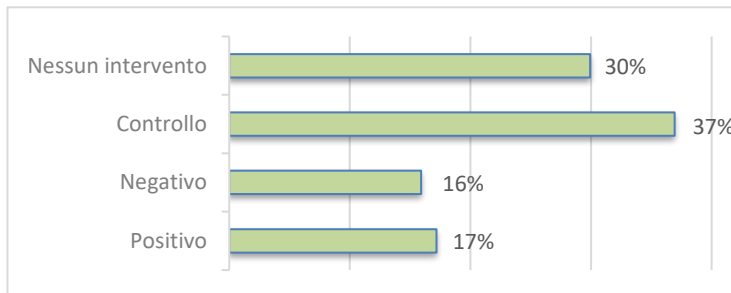

Per distretto	Tot.
Mendrisio	15
Lugano	33
Locarno	15
Vallemaggia	11
Bellinzona	27
Riviera	8
Blenio	31
Leventina	17
TOTALE	157

Esito ricerche	Tot.	%
Positivo	27	17%
Negativo	25	16%
Controllo	58	37%
Nessun intervento	47	30%
TOTALE	157	

Esito POSITIVO	Tot.
Ritrovato vivo	10
Ritrovato morto	10
Ritenuto sano	7
TOTALE	27

Motivo NESSUN INTERVENTO	Tot.
Conducenti non disponibili	44
Non di nostra competenza	2
Animale trovato nel frattempo	1
TOTALE	47