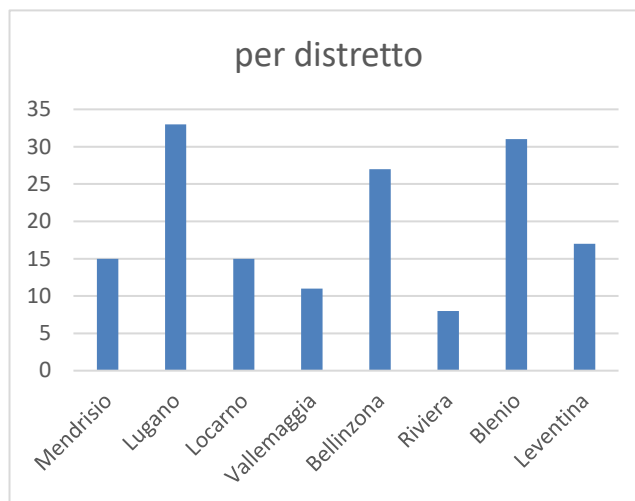

Per distretto	Tot.
Mendrisio	15
Lugano	33
Locarno	15
Vallemaggia	11
Bellinzona	27
Riviera	8
Blenio	31
Leventina	17
TOTALE	157

Esito ricerche	Tot.	%
Positivo	27	17%
Negativo	25	16%
Controllo	58	37%
Nessun intervento	47	30%
TOTALE	157	

Esito POSITIVO	Tot.
Ritrovato vivo	10
Ritrovato morto	10
Ritenuto sano	7
TOTALE	27

Motivo NESSUN INTERVENTO	Tot.
Conducenti non disponibili	44
Non di nostra competenza	2
Animale trovato nel frattempo	1
TOTALE	47