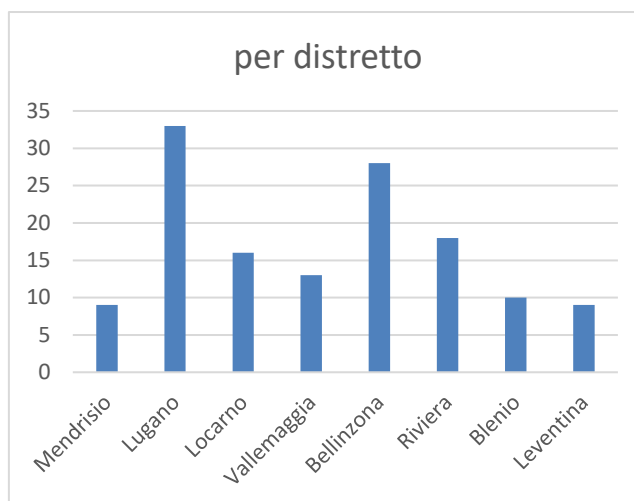

# Statistica incidenti stradali 2023

Per distretto	Tot.
Mendrisio	9
Lugano	33
Locarno	16
Vallemaggia	13
Bellinzona	28
Riviera	18
Blenio	10
Leventina	9
<b>TOTALE</b>	<b>136</b>

Esito ricerche	Tot.	%
Positivo	12	9%
Negativo	11	8%
Controllo	95	70%
Nessun intervento	18	13%
<b>TOTALE</b>	<b>136</b>	

esito POSITIVO	Tot.
Ritrovato vivo	1
Ritrovato morto	5
Ritenuto sano	6
<b>TOTALE</b>	<b>12</b>

Motivo NESSUN INTERVENTO	Tot.
Conducenti non disponibili	12
Coordinate sbagliate/mancanti	2
Altro (*)	4
<b>TOTALE</b>	<b>18</b>