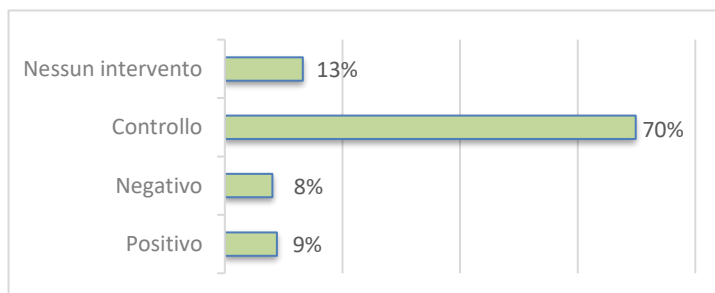

# Statistica incidenti stradali 2023

Per distretto	Tot.
Mendrisio	9
Lugano	33
Locarno	16
Vallemaggia	13
Bellinzona	28
Riviera	18
Blenio	10
Leventina	9
<b>TOTALE</b>	<b>136</b>

Esito ricerche	Tot.	%
Positivo	12	9%
Negativo	11	8%
Controllo	95	70%
Nessun intervento	18	13%
<b>TOTALE</b>	<b>136</b>	

esito POSITIVO	Tot.
Ritrovato vivo	1
Ritrovato morto	5
Ritenuto sano	6
<b>TOTALE</b>	<b>12</b>

Motivo NESSUN INTERVENTO	Tot.
Conducenti non disponibili	12
Coordinate sbagliate/mancanti	2
Altro (*)	4
<b>TOTALE</b>	<b>18</b>