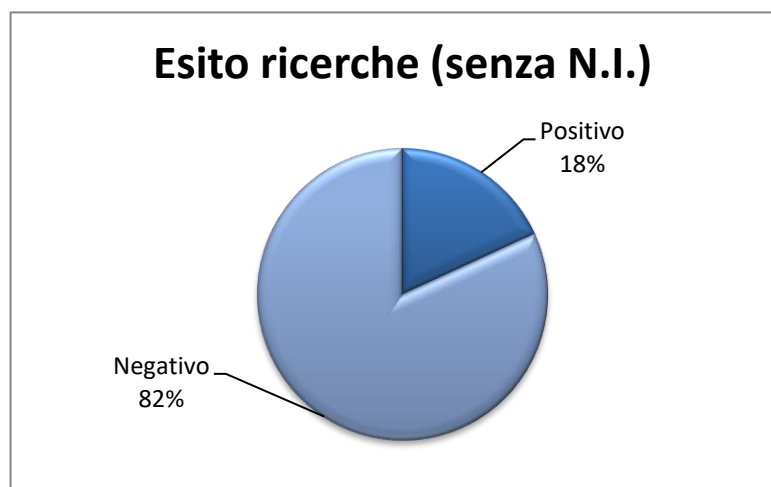

Per distretto	Tot.
Mendrisio	5
Lugano	10
Locarno	4
Maggia	
Bellinzona	1
Riviera	
Blenio	1
Leventina	4
TOTALE	25

Esito ricerche	Tot.
Positivo	4
Negativo	18
Controllo	
Nessun intervento	3
TOTALE	25

Motivo nessun intervento:

su richiesta del cacciatore non interveniamo 1x
animale trovato morto nel frattempo 2x

**Interventi su caccia tardo autunnale
e cinghiale**

Ricerche con esito positivo	Tot.
Ritrovato vivo	3
Ritrovato morto	1
Ritenuto sano/oltre confine	
TOTALE	4