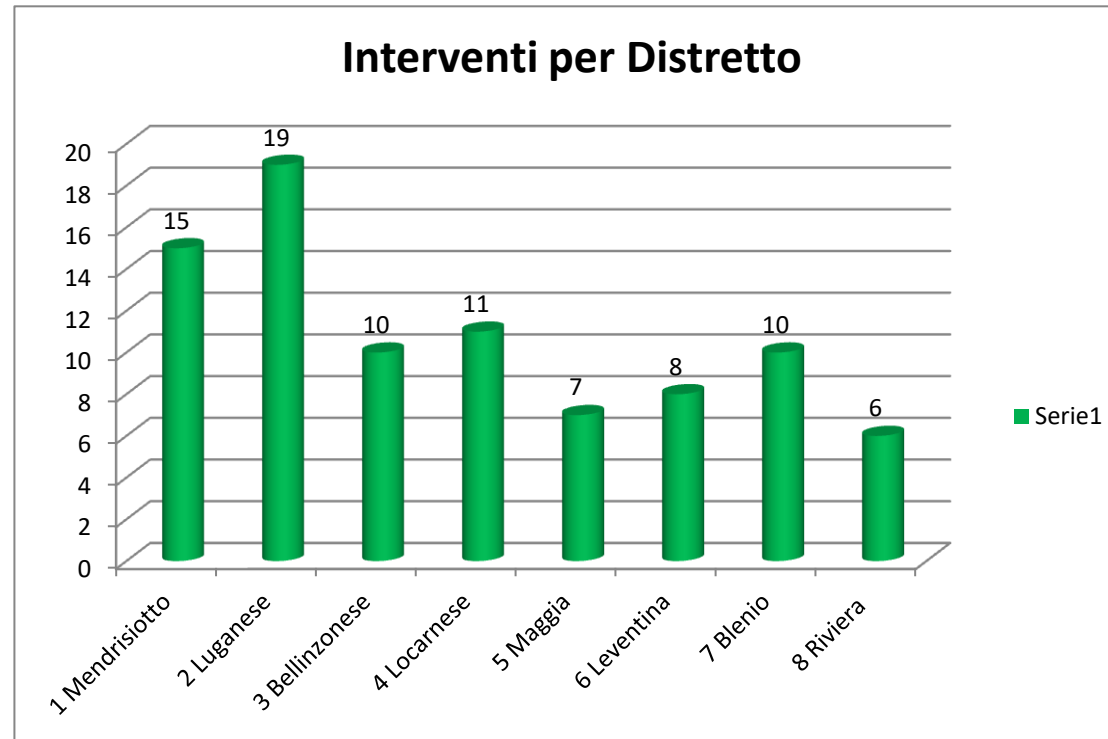

## Cani Traccia Cantone Ticino Stagione 2016

1 Mendrisiotto	15
2 Luganese	19
3 Bellinzonese	10
4 Locarnese	11
5 Maggia	7
6 Leventina	8
7 Blenio	10
8 Riviera	6
<b>Totale</b>	<b>86</b>

## Cani Traccia Cantone Ticino Stagione 2016

Ricerche Positive	39
Ricerche Negative	27
Controllo Tiro	13
Totale	79