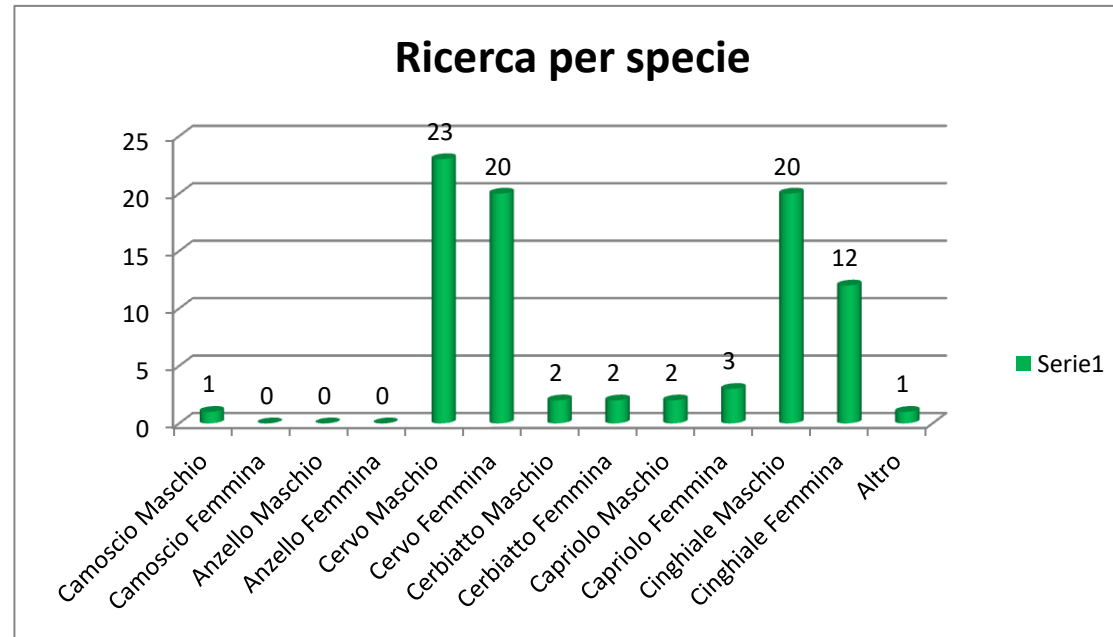

Cani Traccia Cantone Ticino Stagione 2016

Camoscio Maschio	1
Camoscio Femmina	0
Anzello Maschio	0
Anzello Femmina	0
Cervo Maschio	23
Cervo Femmina	20
Cerbiatto Maschio	2
Cerbiatto Femmina	2
Capriolo Maschio	2
Capriolo Femmina	3
Cinghiale Maschio	20
Cinghiale Femmina	12
Altro	1
Totale	86