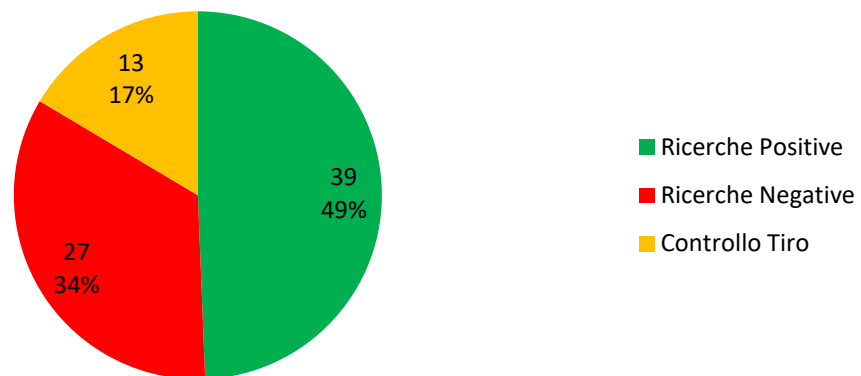

Cani Traccia Cantone Ticino Stagione 2016

Ricerche Positive	39
Ricerche Negative	27
Controllo Tiro	13
Totale	79

Esito ricerche azioni Caccia