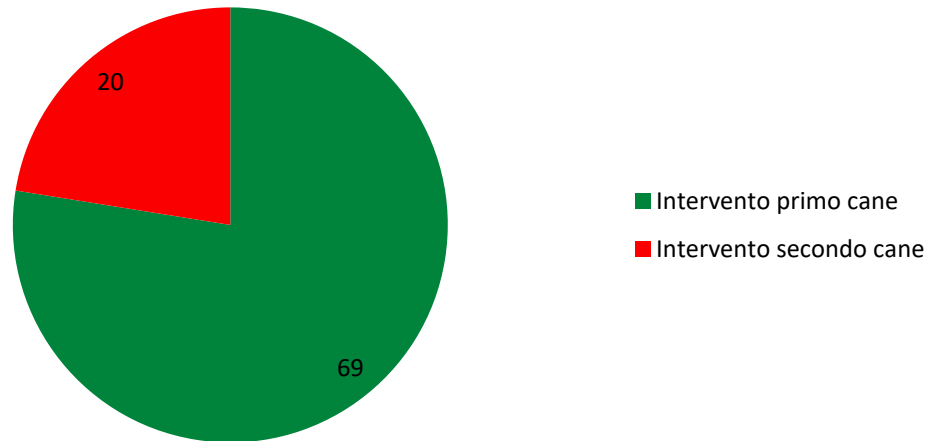

Cani Traccia Cantone Ticino Stagione 2015

Intervento primo cane	69
Intervento secondo cane	20
Totale	89

Intervento secondo Cane