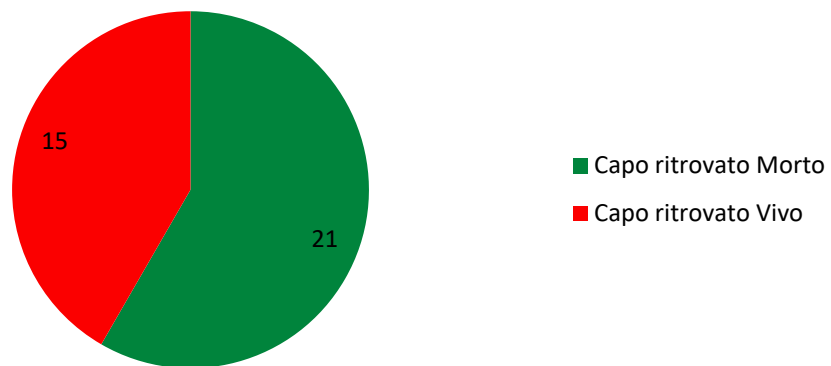

Ricerche Positive	36
Ricerche Negative	42
Controllo Tiro	5
Totale	83

Esito ricerche

Canì Traccia Cantone Ticino Stagione 2015

Camoscio Maschio	1
Camoscio Femmina	0
Anzello Maschio	0
Anzello Femmina	0
Cervo Maschio	22
Cervo Femmina	20
Cerbiatto Maschio	2
Cerbiatto Femmina	2
Capriolo Maschio	2
Capriolo Femmina	2
Cinghiale Maschio	20
Cinghiale Femmina	11
Altro	1
Totale	83

Cani Traccia Cantone Ticino Stagione 2015

Intervento primo cane	69
Intervento secondo cane	20
Totale	89

Intervento secondo Cane

Cani Traccia Cantone Ticino Stagione 2015

Ricerche investimenti Pos	2
Ricerche investimenti Neg	0
Totale	2

Canis Traccia Cantone Ticino Stagione 2015

Capo ritrovato Morto	21
Capo ritrovato Vivo	15
Totale	36

Capis ritrovati vivi o morti

Totale capi ritrovati	36
Totale capi non trovati	42
Totale controlli Tiro	5