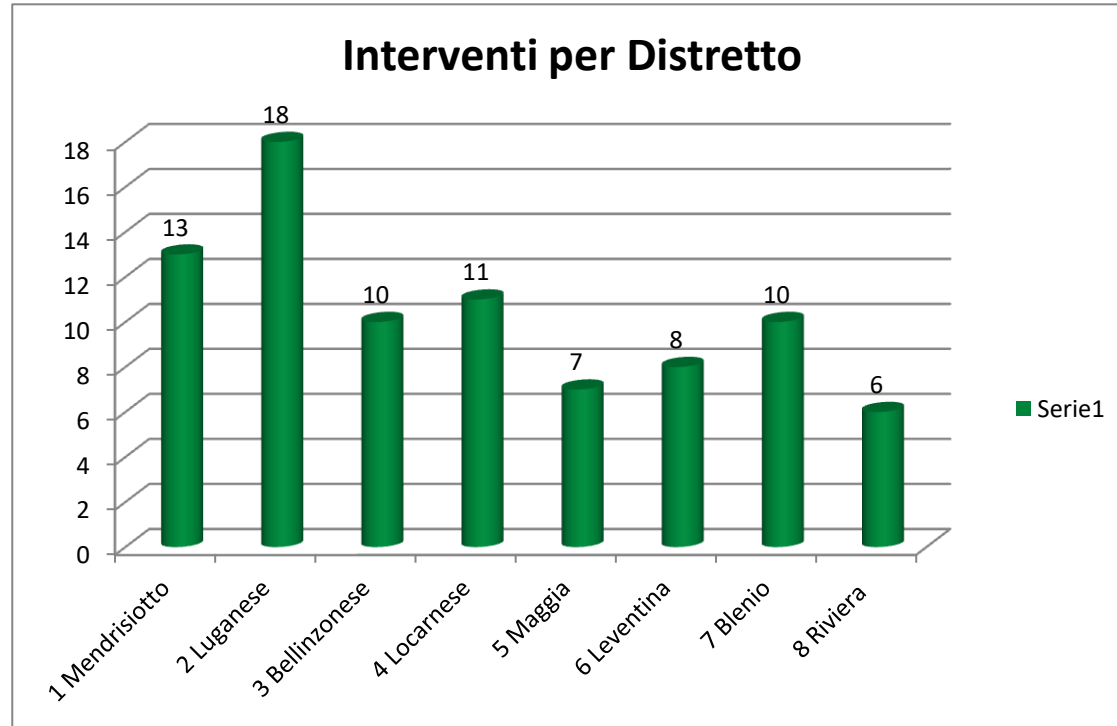

Cani Traccia Cantone Ticino Stagione 2015

1 Mendrisiotto	13
2 Luganese	18
3 Bellinzonese	10
4 Locarnese	11
5 Maggia	7
6 Leventina	8
7 Blenio	10
8 Riviera	6
Totale	83

Cani Traccia Cantone Ticino Stagione 2015