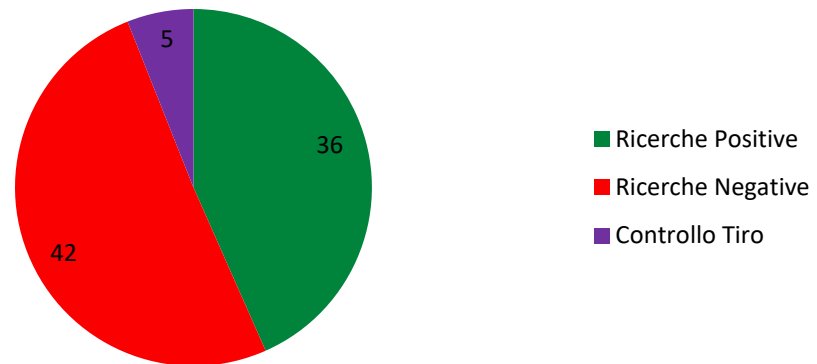

Cani Traccia Cantone Ticino Stagione 2015

1 Mendrisiotto	13
2 Luganese	18
3 Bellinzonese	10
4 Locarnese	11
5 Maggia	7
6 Leventina	8
7 Blenio	10
8 Riviera	6
Totale	83

Cani Traccia Cantone Ticino Stagione 2015

Ricerche Positive	36
Ricerche Negative	42
Controllo Tiro	5
Totale	83

Esito ricerche

Canì Traccia Cantone Ticino Stagione 2015

Camoscio Maschio	1
Camoscio Femmina	0
Anzello Maschio	0
Anzello Femmina	0
Cervo Maschio	22
Cervo Femmina	20
Cerbiatto Maschio	2
Cerbiatto Femmina	2
Capriolo Maschio	2
Capriolo Femmina	2
Cinghiale Maschio	20
Cinghiale Femmina	11
Altro	1
Totale	83