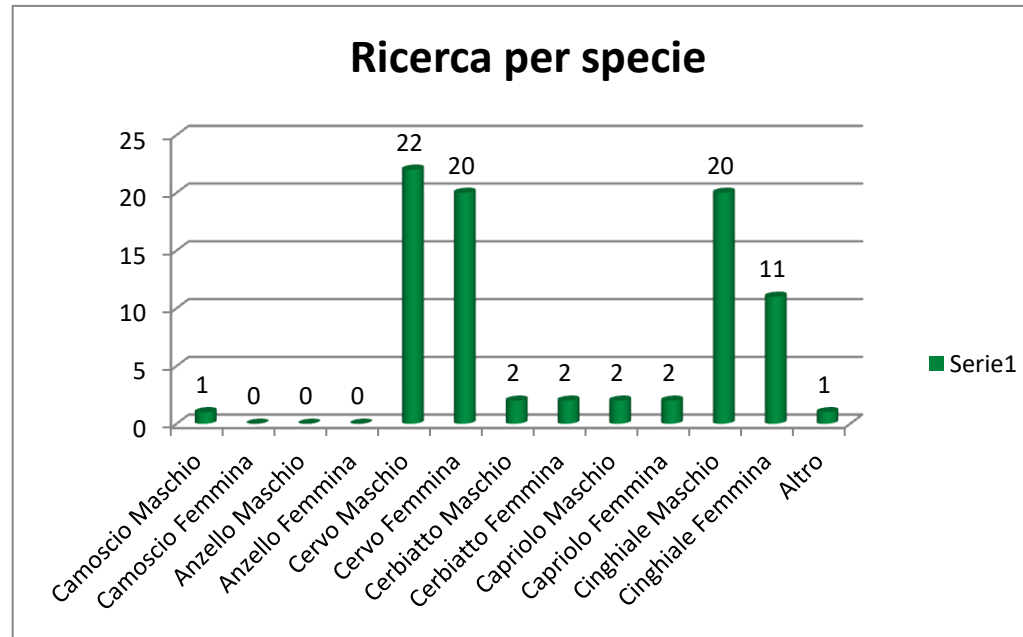

Cani Traccia Cantone Ticino Stagione 2015

1 Mendrisiotto	13
2 Luganese	18
3 Bellinzonese	10
4 Locarnese	11
5 Maggia	7
6 Leventina	8
7 Blenio	10
8 Riviera	6
Totale	83

Cani Traccia Cantone Ticino Stagione 2015

Ricerche Positive	36
Ricerche Negative	42
Controllo Tiro	5
Totale	83

Esito ricerche

Canì Traccia Cantone Ticino Stagione 2015

Camoscio Maschio	1
Camoscio Femmina	0
Anzello Maschio	0
Anzello Femmina	0
Cervo Maschio	22
Cervo Femmina	20
Cerbiatto Maschio	2
Cerbiatto Femmina	2
Capriolo Maschio	2
Capriolo Femmina	2
Cinghiale Maschio	20
Cinghiale Femmina	11
Altro	1
Totale	83

Canis Traccia Cantone Ticino Stagione 2015

Capo ritrovato Morto	21
Capo ritrovato Vivo	15
Totale	36

Capis ritrovati vivi o morti

Totale capi ritrovati	36
Totale capi non trovati	42
Totale controlli Tiro	5