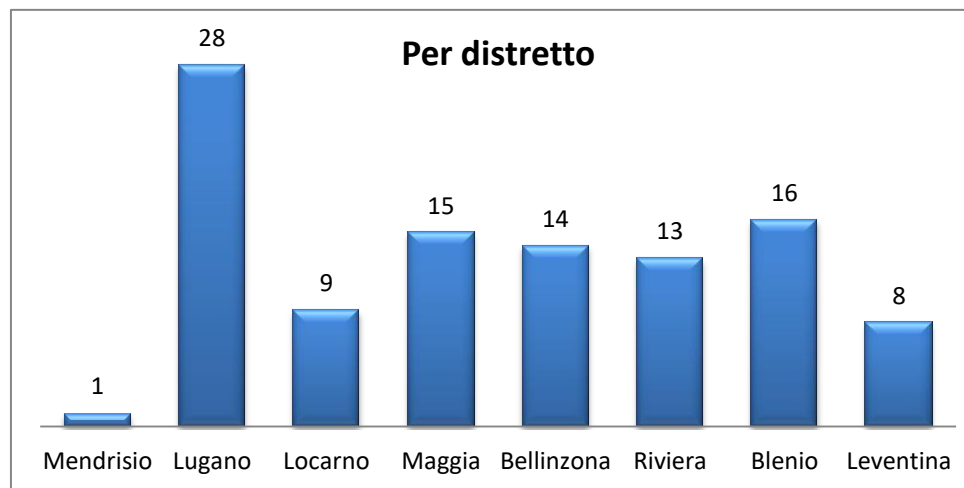

Per distretto	Tot.
Mendrisio	1
Lugano	28
Locarno	9
Maggia	15
Bellinzona	14
Riviera	13
Blenio	16
Leventina	8
TOTALE	104

Specie ritrovata	Tot.
Camoscio M	
Camoscio F	
Anzello M	
Anzello F	
Cervo M	2
Cervo F	2
Cerbiatto M	1
Cerbiatto F	
Capriolo M	4
Capriolo F	1
Cinghiale M	1
Cinghiale F	
TOTALE	11

Esito ricerche	Tot.
Positivo	12
Negativo	16
Controllo	51
Nessun intervento	25
TOTALE	104