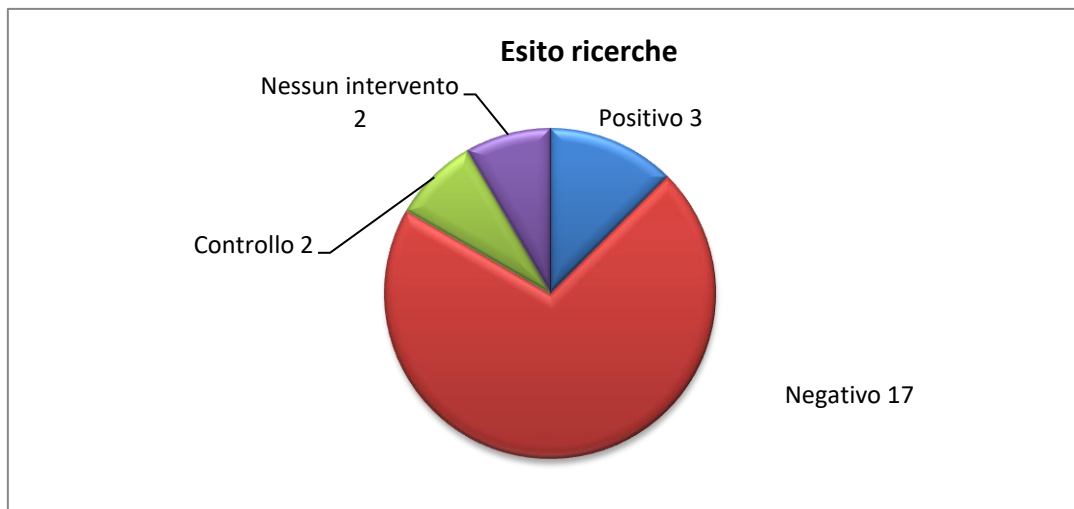

Per distretto	Tot.
Mendrisio	5
Lugano	7
Locarno	10
Maggia	1
Bellinzona	
Riviera	
Blenio	1
Leventina	
<b>TOTALE</b>	<b>24</b>

Esito ricerche	Tot.
Positivo	3
Negativo	17
Controllo	2
Nessun intervento	2
<b>TOTALE</b>	<b>24</b>

Ricerche con esito positivo	Tot.
Ritrovato vivo	3
Ritrovato morto	
Ritenuto sano/oltre confine	
<b>TOTALE</b>	<b>3</b>