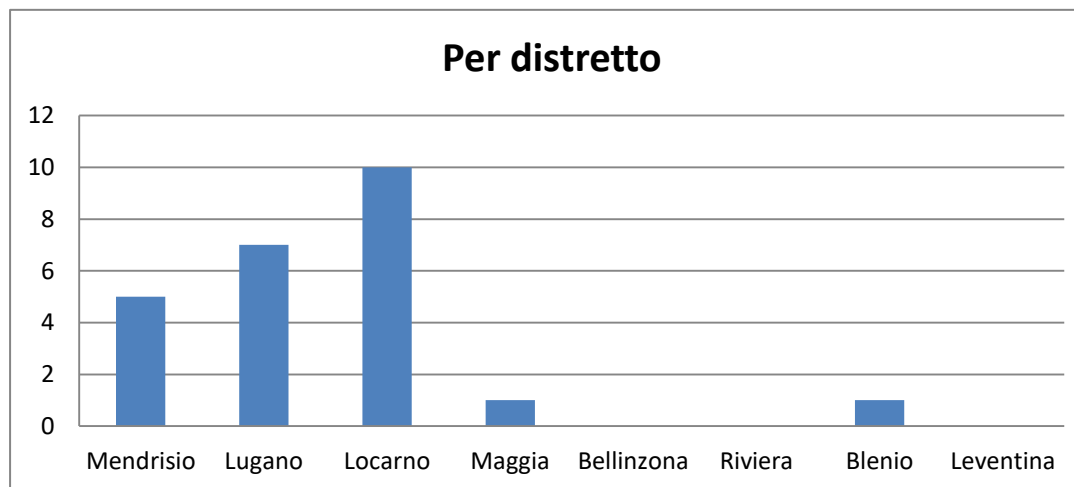

Per distretto	Tot.
Mendrisio	5
Lugano	7
Locarno	10
Maggia	1
Bellinzona	
Riviera	
Blenio	1
Leventina	
<b>TOTALE</b>	<b>24</b>

Esito ricerche	Tot.
Positivo	3
Negativo	17
Controllo	2
Nessun intervento	2
<b>TOTALE</b>	<b>24</b>