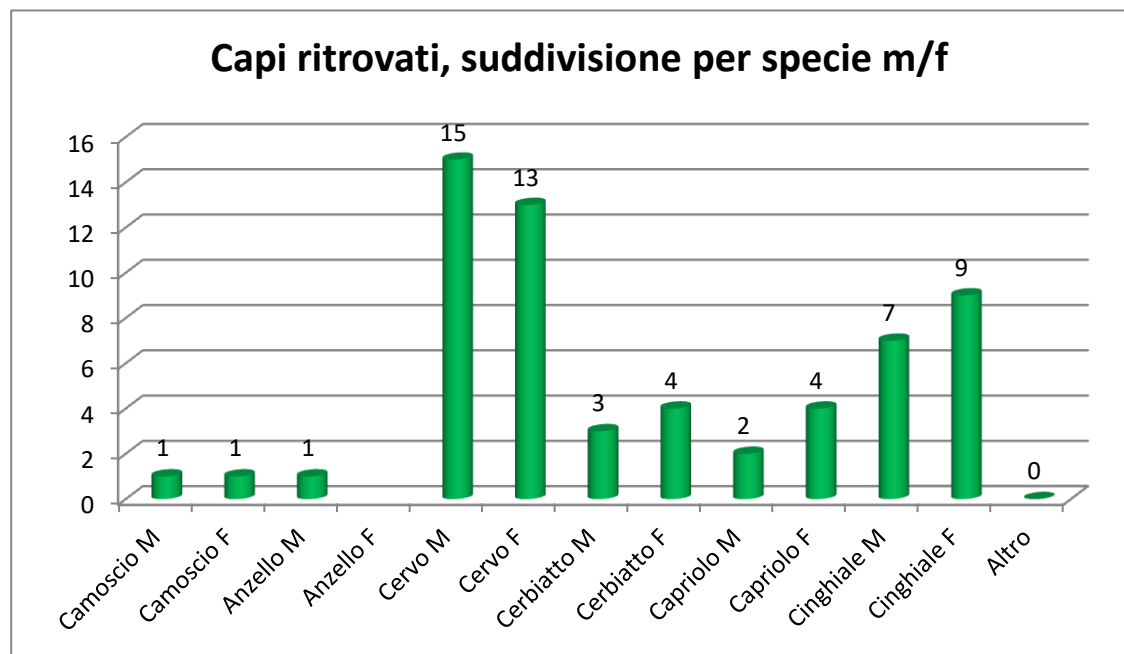

Esito ricerche azioni caccia

Ricerche Invest. Pos	3
Ricerche Invest. Neg	3
Controllo ferimento	9
Totale	15

Ricerche per investimenti stradali 2017

Totale ricerche	136
-----------------	-----

Capo ritrovato Morto	47
Capo ritrovato Vivo	13
Totale	60

Camoscio M	1
Camoscio F	1
Anzello M	1
Anzello F	
Cervo M	15
Cervo F	13
Cerbiatto M	3
Cerbiatto F	4
Capriolo M	2
Capriolo F	4
Cinghiale M	7
Cinghiale F	9
Altro	0
Totale	60

Intervento 1° cane	136
Intervento 2° cane	14
Totale	150