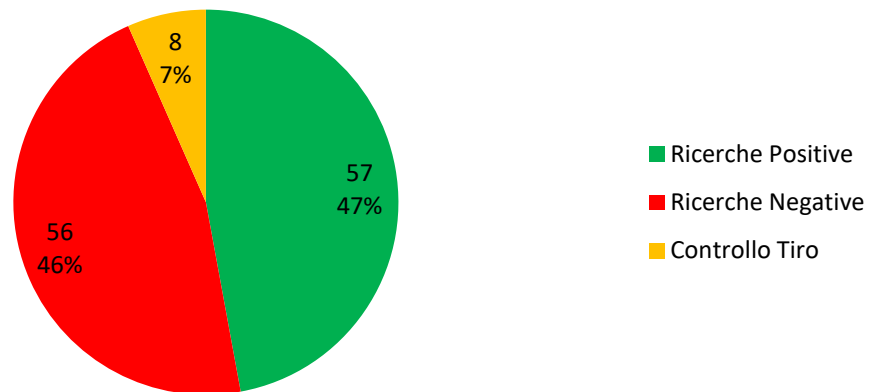

CTCT Stagione venatoria 2017

1 Mendrisiotto	21
2 Luganese	37
3 Bellinzonese	10
4 Locarnese	16
5 Maggia	7
6 Leventina	19
7 Blenio	22
8 Riviera	4
Totale	136

Ricerche Positive	57
Ricerche Negative	56
Controllo Tiro	8
Totale	121

Esito ricerche azioni caccia

Ricerche Invest. Pos	3
Ricerche Invest. Neg	3
Controllo ferimento	9
Totale	15

Ricerche per investimenti stradali 2017

Totale ricerche	136
-----------------	-----

Capo ritrovato Morto	47
Capo ritrovato Vivo	13
Totale	60