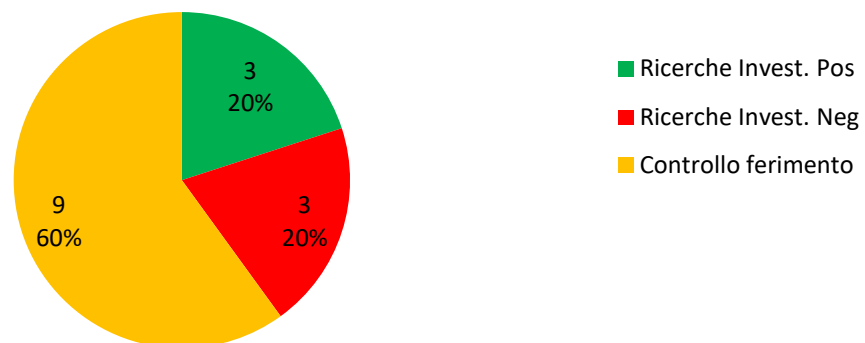

Ricerche per investimenti stradali 2017