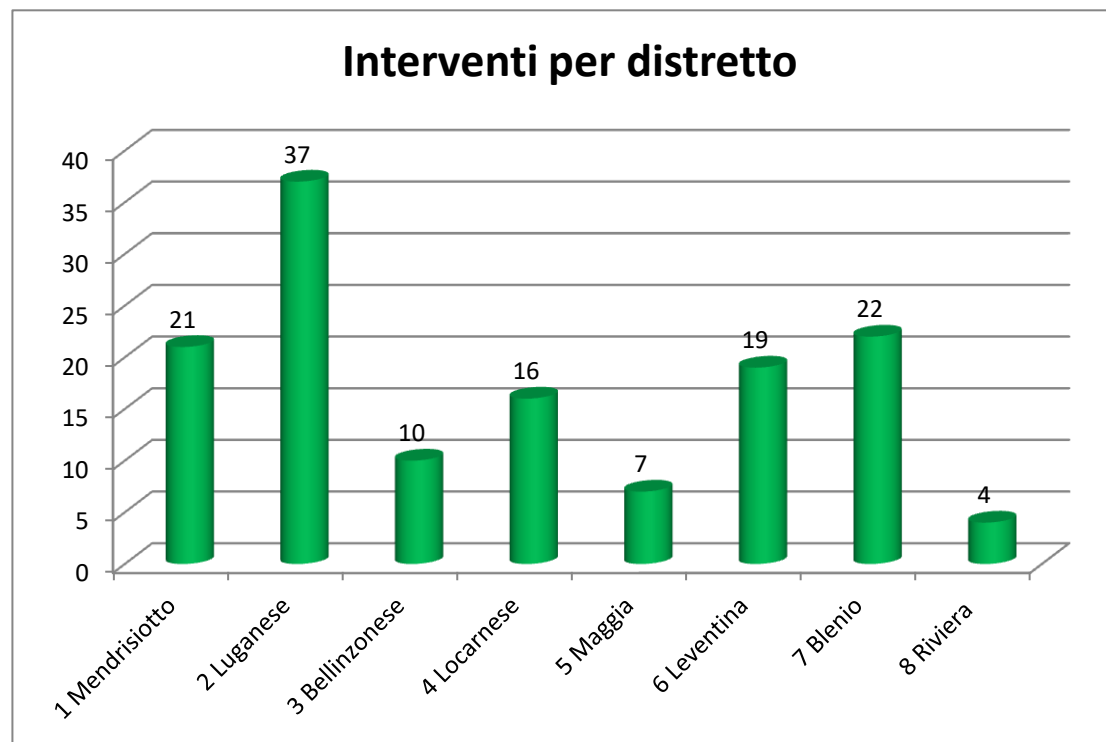

CTCT Stagione venatoria 2017

1 Mendrisiotto	21
2 Luganese	37
3 Bellinzonese	10
4 Locarnese	16
5 Maggia	7
6 Leventina	19
7 Blenio	22
8 Riviera	4
Totale	136

Ricerche Positive	57
Ricerche Negative	56
Controllo Tiro	8
Totale	121

Esito ricerche azioni caccia

Ricerche Invest. Pos	3
Ricerche Invest. Neg	3
Controllo ferimento	9
Totale	15

Ricerche per investimenti stradali 2017

Totale ricerche	136
-----------------	-----

Capo ritrovato Morto	47
Capo ritrovato Vivo	13
Totale	60