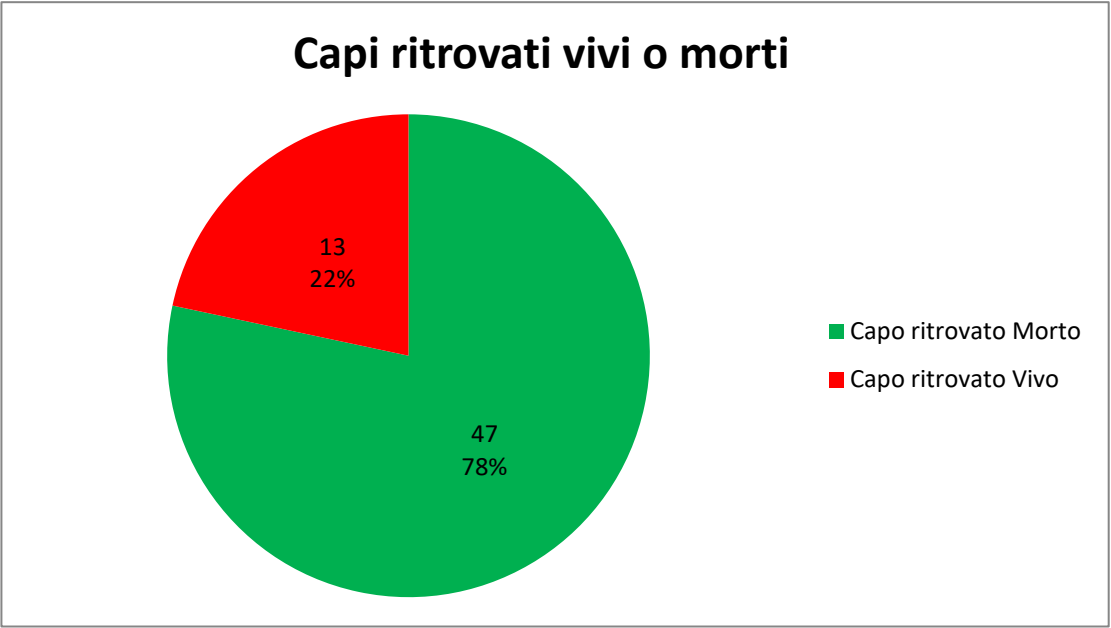

Esito ricerche azioni caccia

Ricerche Invest. Pos	3
Ricerche Invest. Neg	3
Controllo ferimento	9
Totale	15

Ricerche per investimenti stradali 2017

Totale ricerche	136
-----------------	-----

Capo ritrovato Morto	47
Capo ritrovato Vivo	13
Totale	60

Camoscio M	1
Camoscio F	1
Anzello M	1
Anzello F	
Cervo M	15
Cervo F	13
Cerbiatto M	3
Cerbiatto F	4
Capriolo M	2
Capriolo F	4
Cinghiale M	7
Cinghiale F	9
Altro	0
Totale	60

Intervento 1° cane	136
Intervento 2° cane	14
Totale	150